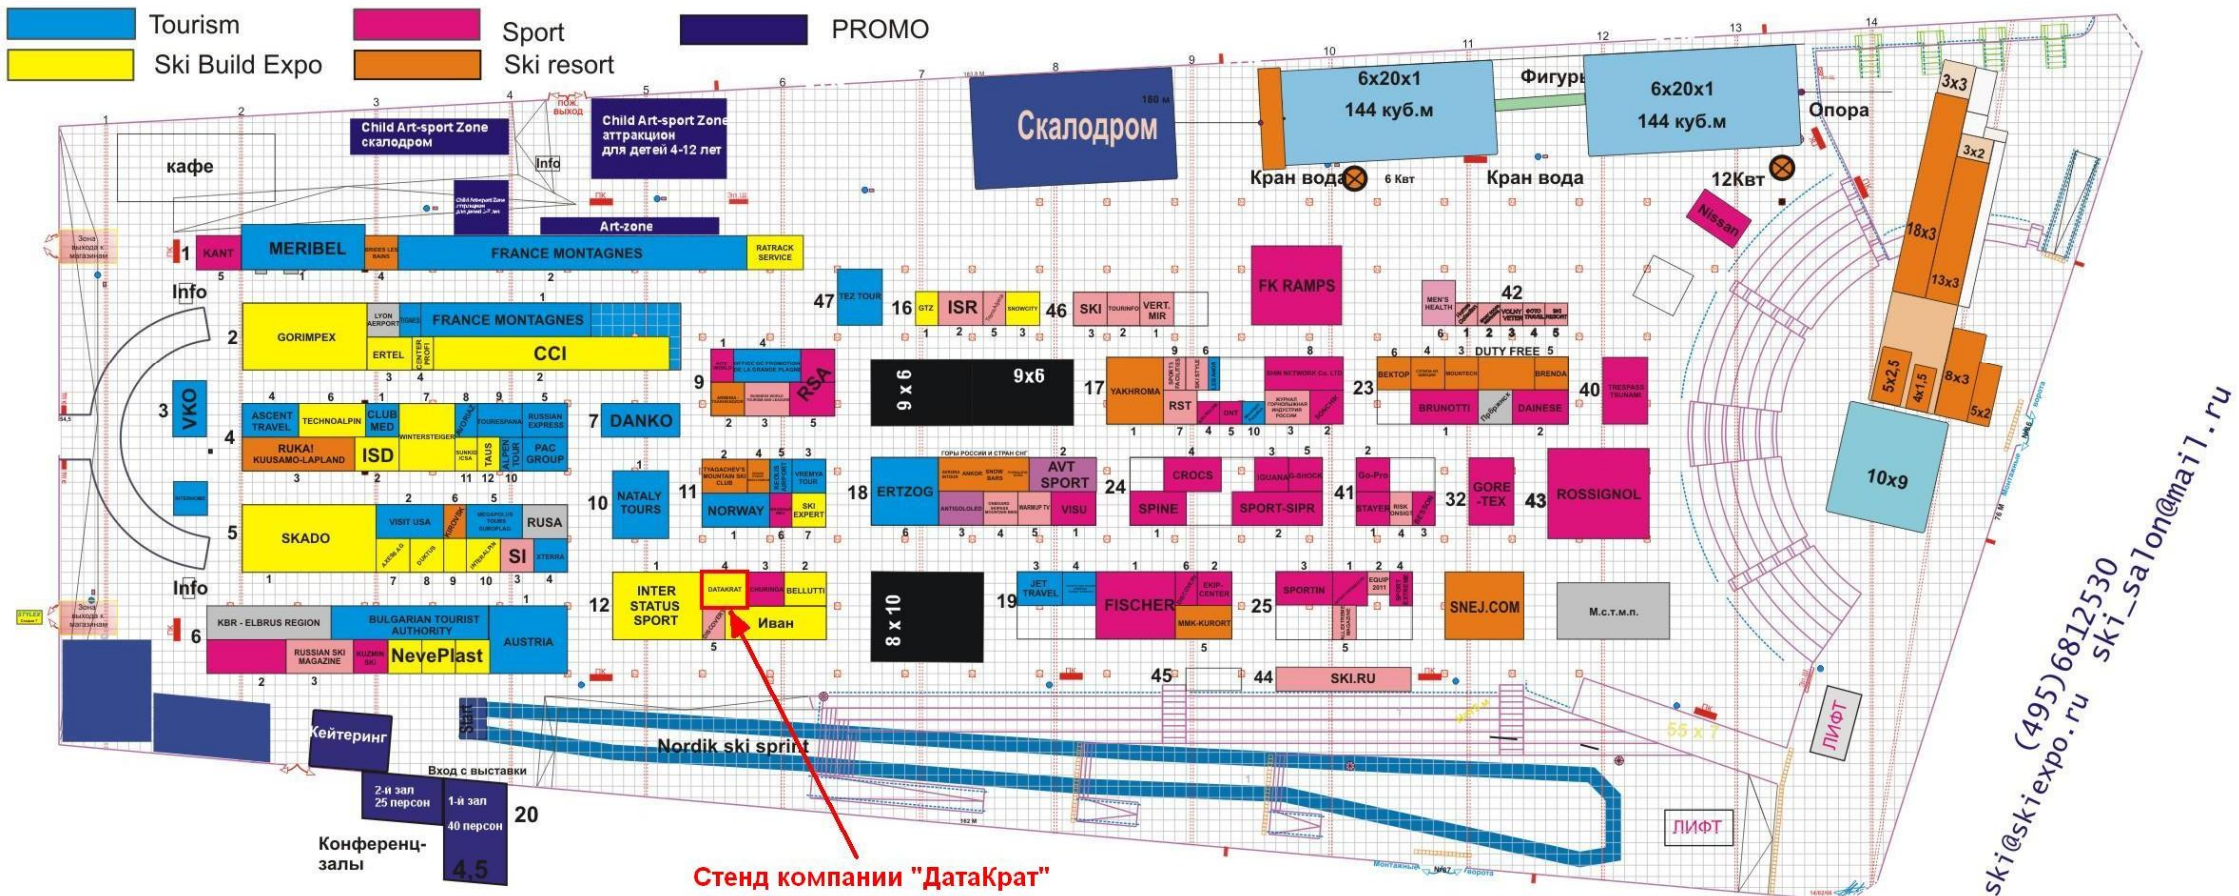

29.10.10 - 31.10.10

ПЛАН ЗАЛА "ГОСТИНЫЙ ДВОР" ski salon layout
МОСКВА. ИЛЬИНКА 4 4, Ilyinka Moscow

Version of 20.09.10

ski@skitexpo.ru (495)6812530
ski_salon@mail.ru